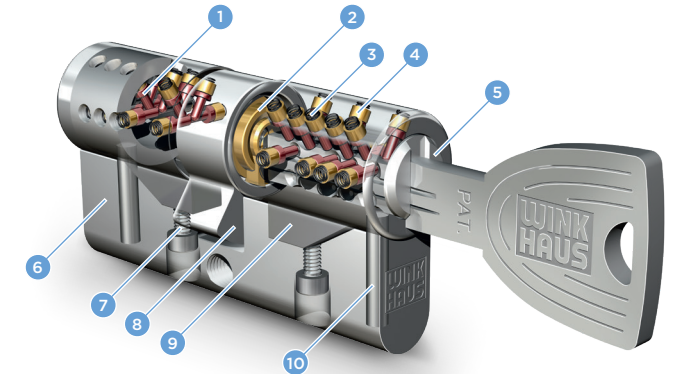

Das flexible System, das sich Ihren Anforderungen anpasst.

Modularer Aufbau für mehr Flexibilität.

Die modular aufgebauten Zylinder lassen sich jederzeit einer neuen Türstärke anpassen. Der Vorteil: Bei veränderten Anforderungen, z.B. wenn eine Abteilung verlegt wird, zieht keyTec X-tra einfach mit. Alle Zylinder können an die verschiedenen Längen und Typen angepasst werden.

X-tra Schutz ist selbstverständlich!

Bei allem Komfort, den keyTec X-tra bietet: Unbefugte haben es nicht leicht. Alle X-tra Zylinder sind mit einem serienmäßigen Bohr- und Ziehschutz ausgerüstet. Mit dieser Schutzausstattung wird das unberechtigte Öffnen der Tür erheblich erschwert.

Von klein bis komplex – das X-tra für alle.

keyTec X-tra ist das System für Einzelschließungen und Schließanlagen, vom Einfamilienhaus bis zum Bürogebäude mit komplexer Schließhierarchie. Auch im reservierten Kunden-sonderprofil lassen sich Gleichschließungen einfach realisieren.

Der modulare Aufbau des keyTec X-tra Zylinders ermöglicht einen nachträglichen Umbau zur individuellen Anpassung an die Türstärke.

Technik, die es in sich hat: variabel, komfortabel, innovativ.

- | | | |
|--------------------|-------------------------|----------------------|
| 1 Sperrstifte | 5 Kern | 8 Schließbart |
| 2 Kupplung | 6 Brücke | 9 Ziehschutzrampe |
| 3 Sperrstiftfedern | 7 Verbindungs-schrauben | 10 Gehäusebohrschutz |
| 4 Gehäusestift | | |