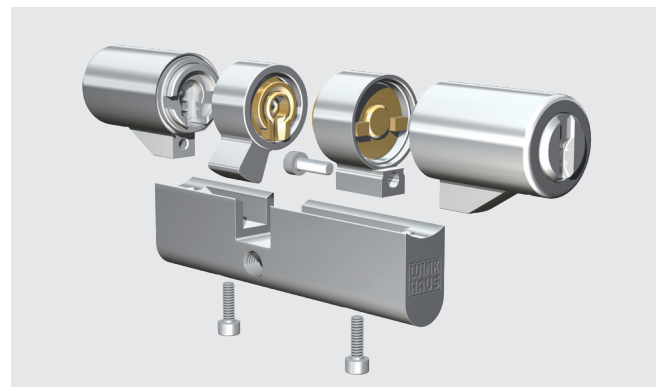

Das flexible System, das sich Ihren Anforderungen anpasst.

Modularer Aufbau für mehr Flexibilität.

Die modular aufgebauten Zylinder lassen sich jederzeit einer neuen Türstärke anpassen. Der Vorteil: Bei veränderten Anforderungen, z.B. wenn eine Abteilung verlegt wird, zieht keyTec X-tra einfach mit. Alle Zylinder können an die verschiedenen Längen und Typen angepasst werden.

X-tra Schutz ist selbstverständlich!

Bei allem Komfort, den keyTec X-tra bietet: Unbefugte haben es nicht leicht. Alle X-tra Zylinder sind mit einem serienmäßigen Bohr- und Ziehschutz ausgerüstet. Mit dieser Schutzausstattung wird das unberechtigte Öffnen der Tür erheblich erschwert.

Von klein bis komplex – das X-tra für alle.

keyTec X-tra ist das System für Einzelschließungen und Schließanlagen, vom Einfamilienhaus bis zum Bürogebäude mit komplexer Schließhierarchie. Auch im reservierten Kunden-sonderprofil lassen sich Gleichschließungen einfach realisieren.

Der modulare Aufbau des keyTec X-tra Zylinders ermöglicht einen nachträglichen Umbau zur individuellen Anpassung an die Türstärke.

Technik, die es in sich hat: variabel, komfortabel, innovativ.

- | | | |
|--------------------|-------------------------|----------------------|
| 1 Sperrstifte | 5 Kern | 8 Schließbart |
| 2 Kupplung | 6 Brücke | 9 Ziehschutzrampe |
| 3 Sperrstiftfedern | 7 Verbindungs-schrauben | 10 Gehäusebohrschutz |
| 4 Gehäusestift | | |