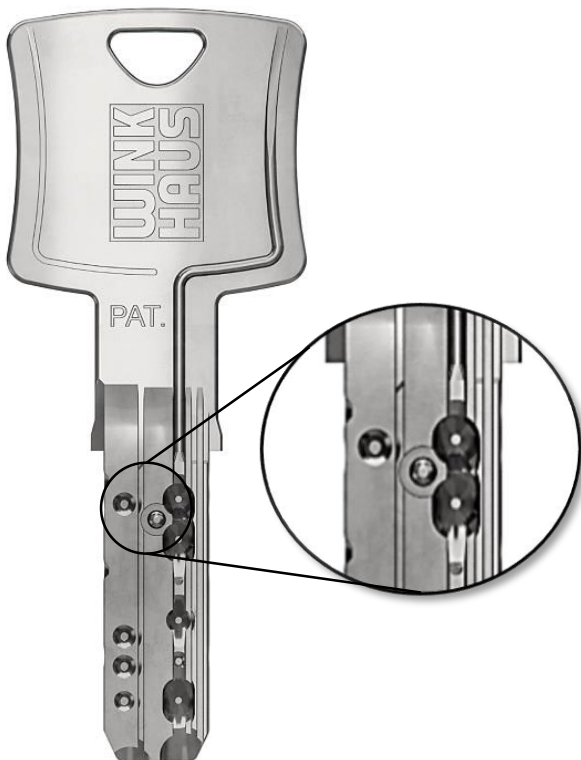

## keyTec ON-tra+

Das hochwertige Wendeschlüsselsystem für den Eigenbau – nun auch für Schließanlagen!

### Für alle Aufgaben gewappnet

Nachdem sich bereits viele Partner im Jahr 2020 von den Vorteilen der Baureihe ON-tra+ für einzelgesicherte Schließungen (EGS) vertraut gemacht haben, ist diese ab dem 4. Januar auch für Z, HS und GHS Schließanlagen verfügbar. Nun kommen Ihre Kunden auch im Bereich der Schließanlagen in den Genuss dieses hochwertigen Wendeschlüsselsystems. Es überzeugt nicht nur durch den bekannten serienmäßigen Aufbohr- und Pickingschutz, die individuelle Sicherungskarte sowie die Beschriftung auf dem Neusilberschlüssel, sondern es verfügt mit der Winkhaus AZE-Protection auch über ein weiteres technisches Sicherheitselement. Die zusätzliche Abfrageeinheit im Zylinder in Kombination mit dem im Schlüssel angebrachten Zusatzelement verspricht ein Plus an Sicherheit und Flexibilität und schützt effektiv vor Schlüsselkopien und Manipulationen. Überall dort, wo Bereiche einfach und sicher geschlossen werden sollen, kommt das keyTec ON-tra+ System voll zum Einsatz. Ob in Eigenheimen, Wohngebäuden oder komplexen Objekten – auch dank der hohen Vielfalt an Zylindertypen ist ON-tra+ immer eine gute Lösung.

### keyTec ON-tra+ wird allen Anforderungen gerecht

- 6 gefederte massive Stifzuhaltungen je Seite
- Zusätzlich bis zu 14 federlos gesteuerte Sperrstifte
- Technischer Kopierschutz
- Aufbohr- und Pickingschutz durch Spezialstifte
- Manipulationsschutz durch Fangstiftfunktion
- Hohe Nachschleißsicherheit durch Zuhaltungen, Radialstifte und Fangstift auf 3 Schließebenen
- Patentrechtlich geschützt
- Optimaler Schutz durch Abfrageeinheit AZE Protection
- Wertiger, ergonomischer Schlüssel mit verlängerter Schlüsselreide für moderne Schutzbeschläge
- Abgerundete Schlüsselspitze (schont Hosen und Handtaschen)