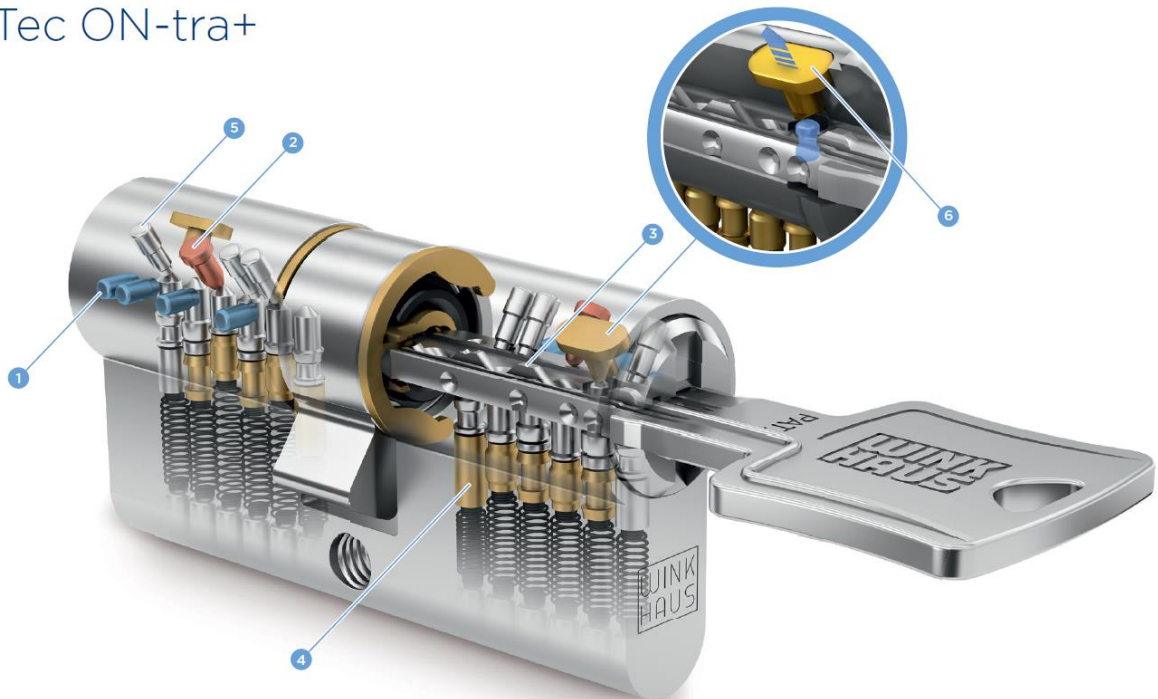

Sicherheitsausstattungen

Sie haben für die Baureihe ON-tra+ wie gewohnt die Möglichkeit, den Sicherheitsstandard des Zylinders durch ausgewählte Bohr- und Ziehschutzausstattungen weiter zu erhöhen.

Zylindertypen

Der keyTec ONT+ ist für das vom keyTec ON-tra bekannte Typenspektrum erhältlich, nun wahlweise lieferbar für einzelgesicherte Schließungen (EGS) inklusive Sicherungskarte wie auch für Z, HS und GHS Schließanlagen.

Schlüsselbeschriftung

Der komfortable Wendeschlüssel – ob als Rohling oder komplett gefräst ausgeliefert – trägt auf Wunsch Ihr Firmenlogo oder Ihre Kontaktdaten.

Vorteile durch Partnerprofilvertrag

Als Vertragspartner genießen Sie verschiedene Servicevorteile. Sie bestellen bei Winkhaus Schlüssel und Schlüsselrohlinge, montierte Zylinder oder Einzelteile. Individuell wählbar ist das passende Zubehör-Paket. Es umfasst auf das System abgestimmte Bestiftungswerkzeuge für einen reibungslosen Selbstbau. Weitere Hilfsmittel wie Montageanleitungen und vorbereitete Bestelllisten für Einzelteile werden Ihnen unterstützend zur Verfügung gestellt.

Ihr Winkhaus-Vertriebsmitarbeiter berät Sie gerne zur Erweiterung Ihrer bestehenden oder zu Ihrer neuen Partnerprofilbaureihe.

keyTec ON-tra+

1 Sperrstift seitliche Schließebene

2 Profilabfragestift

3 Rippenprofil

4 6 Stifzuhaltungen

5 Sperrstifte obere Schließebene

6 AZE-Protection

Erhältlich ab:
Januar 2021