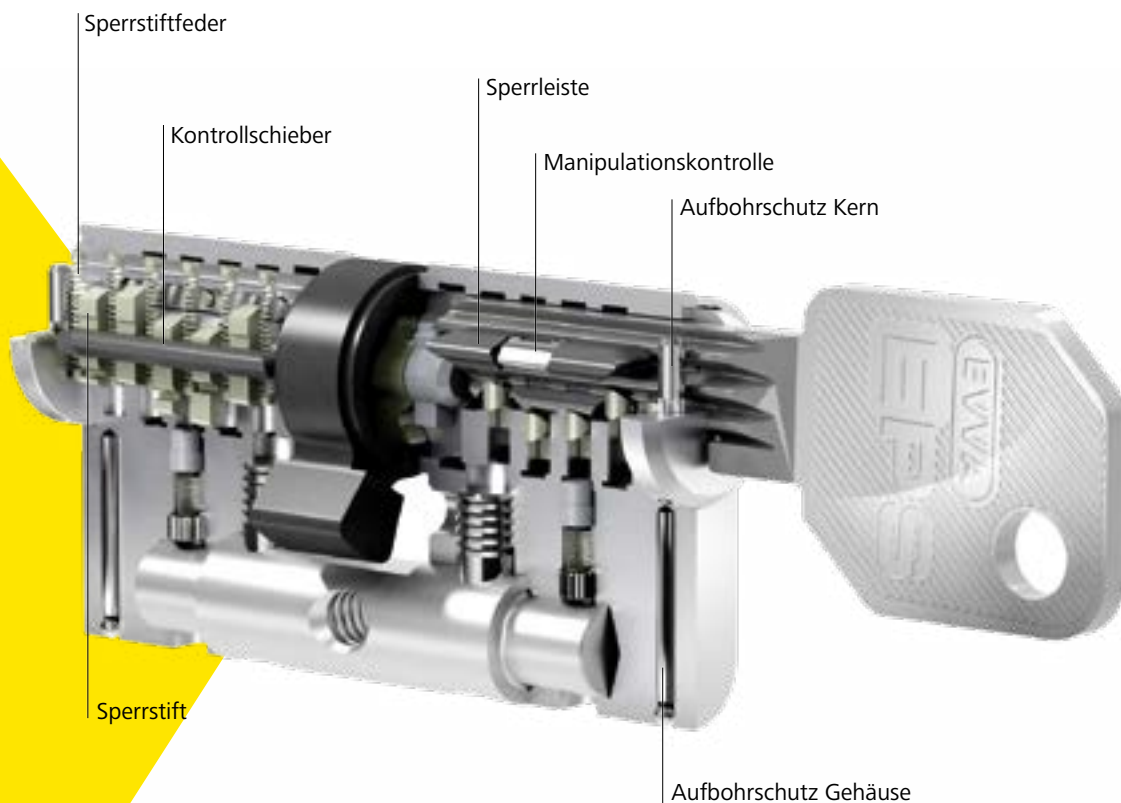

Rundum geschützt

Nachschlüssel, Nachzylinder sowie Schließpläne sind bei berechtigten EVVA-Partnern und nur mit entsprechendem Legitimationsnachweis, der EVVA-Sicherungskarte, erhältlich.

Profitieren Sie von den Sicherheitsmerkmalen

Die verlässlichen Technologien des EPS-Zylinders bieten einen nachhaltigen Schutz gegen illegale Öffnungsmethoden.