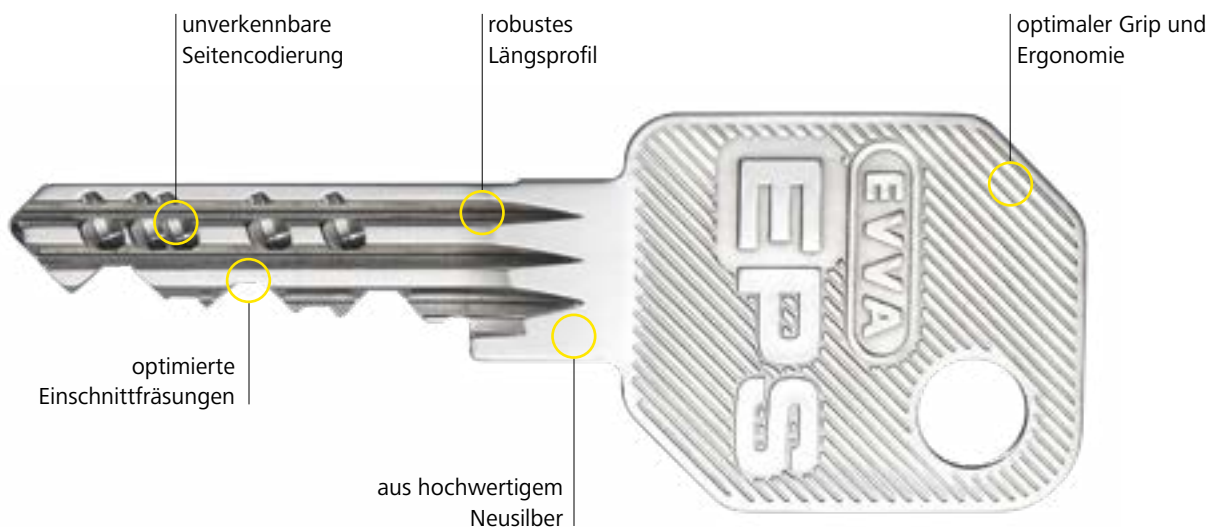

EPS ist ideal für klar strukturierte Schließanlagen und eine klar definierte Nutzergruppe. Beispielsweise innerhalb einer Wohnhausanlage oder innerhalb von Bürogebäuden. Gemeinsam mit seinen qualifizierten Partnern stattet EVVA seit hundert Jahren Objekte weltweit mit Sicherheitstechnik aus.

The DUO | SG

Kameha Hotel | DE

EPS. Ein System, viele Details

EPS ist ein gefedertes Stiftsystem mit 5 oder 6 aktiven, gefederten Abfrageelementen und bietet bis zu 20 zusätzliche Seitencodierungen. Die integrierte Manipulationskontrolle des Schlüssels im Zylinder sowie die doppelt wirkenden Sperrstifte sorgen für gute Sicherheit. Die EPS-Schlüssel sind starke Neusilberschlüssel mit großen Schlüsselquerschnitten. Der Zylinder ist in Kompakt- und Modulbauweise erhältlich.