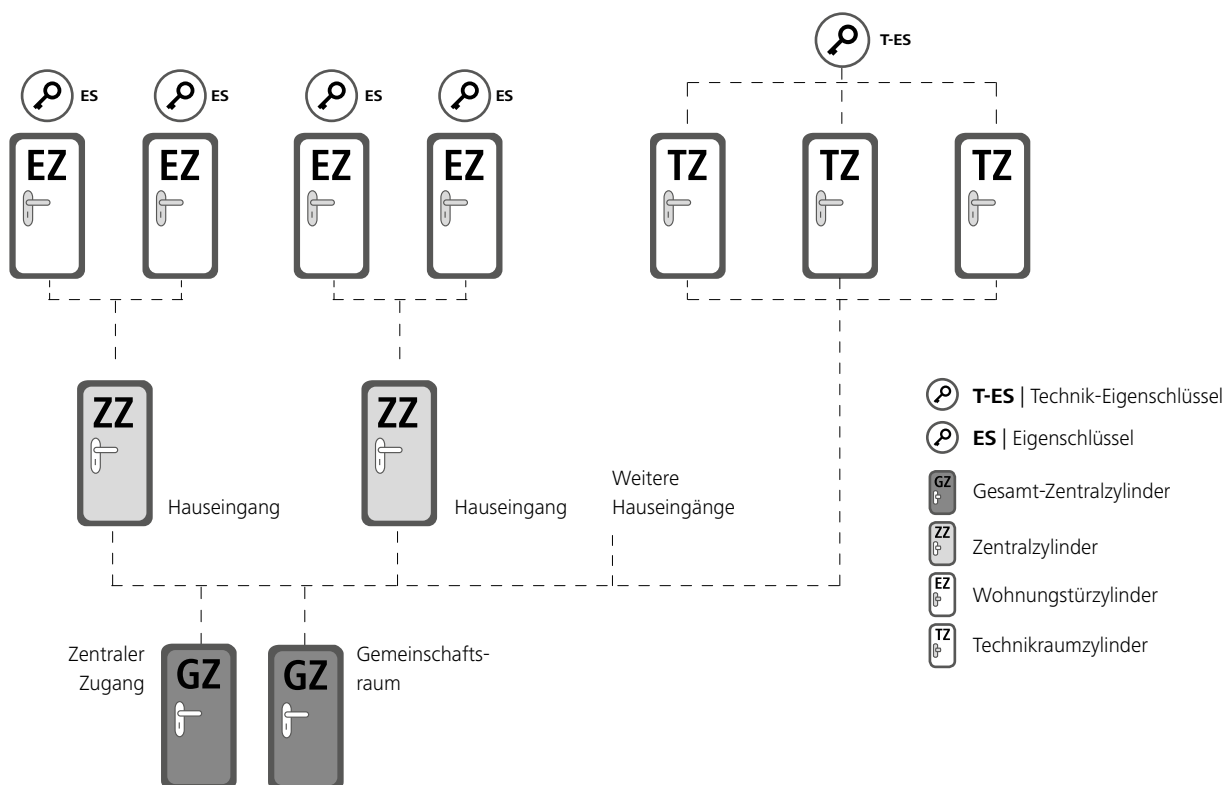

Hebelzylinder

für Brieffachanlagen und sichere Verwahrung in Vitrinen und Kästen.

Schaltzylinder

steuern elektronische Anlagen wie automatische Schiebetüren.

EPS. Schließanlagen & Struktur

Schließpläne erarbeitet EVVA mit seinen Projektpartnern seit beinahe 100 Jahren mit viel Know-how und großem Erfolg.

EPS ist ideal für Schließanlagen mit klar strukturiertem Aufbau und einer klar definierten Nutzergruppe. Beispielsweise innerhalb einer Wohnhausanlage oder innerhalb von Bürogebäuden.

Beispiel Wohnhausanlage

Für Wohnungszyylinder sind Schließanlagen-Reserven vorgeplant. Bei Verlust eines Eigenschlüssels (ES) kann dieser durch einen neuen Eigenschlüssel ersetzt werden, der wieder alle Gesamt-Zentralzylinder und Zentralzylinder sperrt.