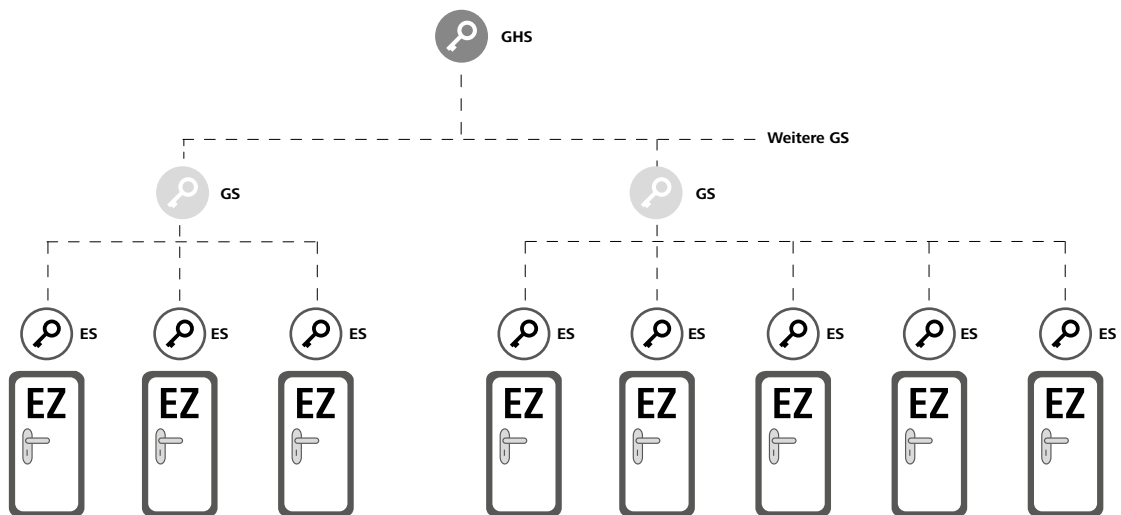

Hebelzylinder

für Brieffachanlagen und sichere Verwahrung in Vitrinen und Kästen.

Schaltzylinder

steuern elektronische Anlagen wie automatische Schiebetüren.

EPS. Schließanlagen & Struktur

Schließpläne erarbeitet EVVA mit seinen Projektpartnern seit beinahe 100 Jahren mit viel Know-how und großem Erfolg.

EPS ist ideal für Schließanlagen mit klar strukturiertem Aufbau und einer klar definierten Nutzergruppe. Beispielsweise innerhalb einer Wohnhausanlage oder innerhalb von Bürogebäuden.

Beispiel Wohnhausanlage

Für Wohnungszyylinder sind Schließanlagen-Reserven vorgeplant. Bei Verlust eines Eigenschlüssels (ES) kann dieser durch einen neuen Eigenschlüssel ersetzt werden, der wieder alle Gesamt-Zentralzylinder und Zentralzylinder sperrt.

Beispiel Firmengebäude

In der klar strukturierten General-Hauptschlüsselanlage z.B. eines Firmengebäudes können Mitarbeiter nur ihre Türen, Schränke, usw. sperren, während der Geschäftsführer mit dem GHS-Schlüssel alles sperren kann.