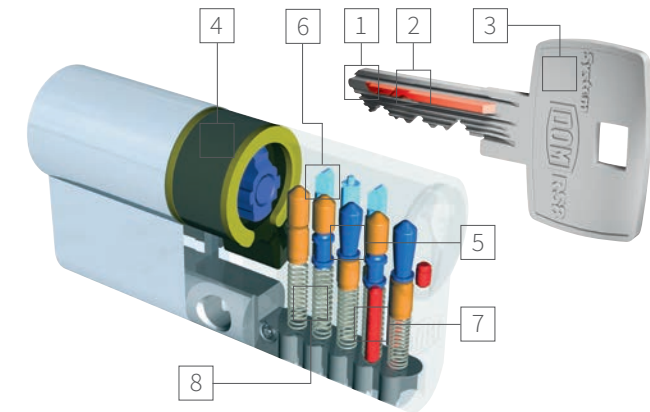

Im Detail

1. 1 **PROFILABGESTIMMTE STUFENSPRÜNGE**
   Schutz gegen Schlüsselkopien
2. 2 **KOMPLEXE CODIERUNG IM SCHLÜSSEL**
   Erschwert die Anfertigung eines Nachschlüssels
3. 3 **NEUSILBER-SCHLÜSSEL**
   Korrosionsfrei und verschleißarm
4. 3 **SCHLIESSNASE**
5. 5 **8 STIFTZUHALTUNGEN AUS SONDERMESSING/
   STAHLGEHÄRTET**
   Bieten Manipulationsschutz gegen intelligente Öffnungsmethoden und Schlagschutz
6. 6 **DAVON 3 NEUARTIGE ZUSÄTZLICHE STIFTZUHALTUNG
   PAARE, AXIAL IN ZWEITER REIHE ANGEORDNET**
7. 7 **ERHÖHTER BOHRSCHUTZ**
   Elemente aus Hartmetall oder stahlgehärtet
8. 8 **FEDERN**
   Teil der Stiftzuhaltungen; sie bringen die Stifte in die richtige Schließposition