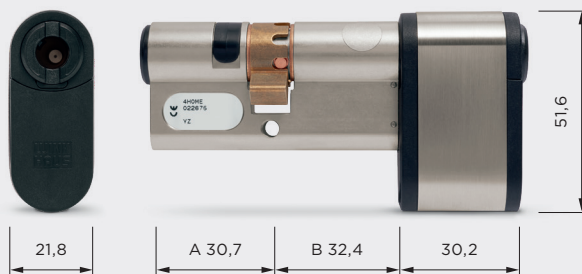

	A (in mm)	B (in mm)
Grundlänge	30,7	30,7
mögliche Verlängerung	35	35
	40	40
	⋮	⋮
	+5	+5

Profil-Doppelzylinder Typ BO 21

Anwendungsbereiche

- Außentüren, hoch frequentierte Türen, Gartentüren und -tore
- Im Außen- und Innenbereich
- VdS-Umweltklasse IV bei -25 °C bis +65 °C
- IP67 nach DIN EN 60529

Eigenschaften

- Batteriefach auf der Zylinder-Innenseite (B-Seite) mit leistungsfähigen Batterien für hohe Standzeiten
- Beidseitig elektronisch kontrolliert
- Schließbart 8-fach verstellbar
- Lieferung inkl. Lithiumzellen
- Bis zu 120.000 Schließungen oder bis zu 10 Jahre Stand-by
- Protokollierfunktion mit Datum und Uhrzeit
- Mindestlänge: 30,7 mm / 32,4 mm