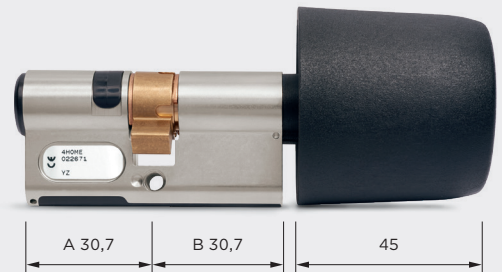

Profil-Knaufzylinder

Typ BO 04

Anwendungsbereiche

- Hochfrequentierte Türen im Innen- und Außenbereich
- Knaufseitige Betauung verhindern
- VdS Umweltklasse III und IP54 bei -25 °C bis +65 °C

Eigenschaften

- Einseitig elektronisch kontrolliert
- Schließbart 8-fach verstellbar
- Knaufmaterial Kunststoff
- Lieferung inkl. Lithiumzellen
- Bis zu 120.000 Schließungen oder bis zu 10 Jahren Stand-by
- Protokollierfunktion mit Datum und Uhrzeit
- Mindestlänge: 30,7 mm / 30,7 mm

	A (in mm)	B (in mm)
Grundlänge	30,7	30,7
mögliche Verlängerung	35	35
	40	40
	⋮	⋮
	+5	+5