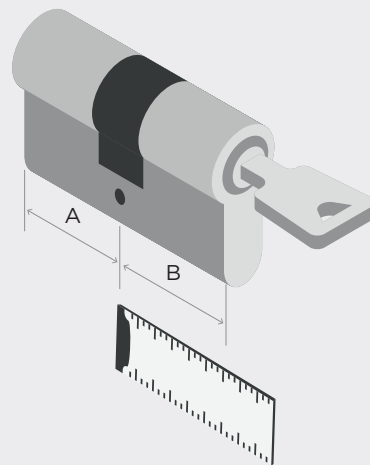

Schritt 2:
Zylinder ausmessen
A = Außenseite, B = Innenseite

Ausmessen des vorhandenen, ausgebauten Zylinders

Für das Ausbauen des vorhandenen Zylinders den Schlüssel in den Schließzylinder stecken und durch leichtes Drehen in eine senkrechte Position (Nullstellung) bringen. Anschließend die Stulpschraube mit Hilfe eines Schraubendrehers lösen. Da der Schlüssel arretiert ist, lässt sich der Zylinder nun aus dem Schloss lösen. Sollte der Zylinder klemmen, einfach vorsichtig am Schlüssel rütteln und Zylinder herausziehen.

Um die Maße des Zylinders zu bestimmen mit einem Zollstock die Entfernung zwischen Zylinderkante und dem Mittelpunkt der Bohrung messen. Diesen Vorgang sowohl auf der Außen- (A) als auch auf der Innenseite (B) durchführen und Werte notieren. Unbedingt darauf achten, dass Innen- und Außenmaße nicht vertauscht werden.