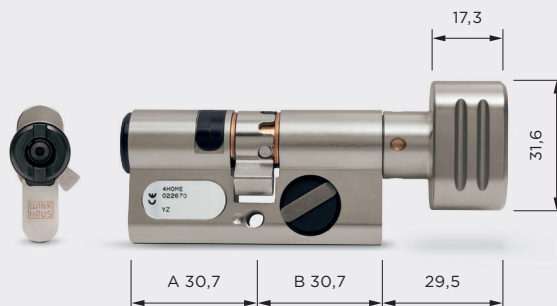

	A (in mm)	B (in mm)
Grundlänge	30,7	30,7
mögliche Verlängerung	35	35
	40	40
	⋮	⋮
	+5	+5

Profil-Knaufzylinder Typ BO 04 MK

Anwendungsbereiche

- Standardtüren im Innenbereich
- VdS-Umweltklasse II und IP54 bei +5 °C bis +55 °C

Eigenschaften

- Einseitig elektronisch kontrolliert
- Schließbart 8-fach verstellbar
- Mechanischer Knauf immer in Schließbereitschaft, Knaufmaterial Messing vernickelt
- Lieferung inkl. Lithiumzellen
- Bis zu 10.000 Schließungen oder bis zu 6 Jahren Stand-by
- Protokollierfunktion mit Datum und Uhrzeit
- Mindestlänge: 30,7 mm / 30,7 mm